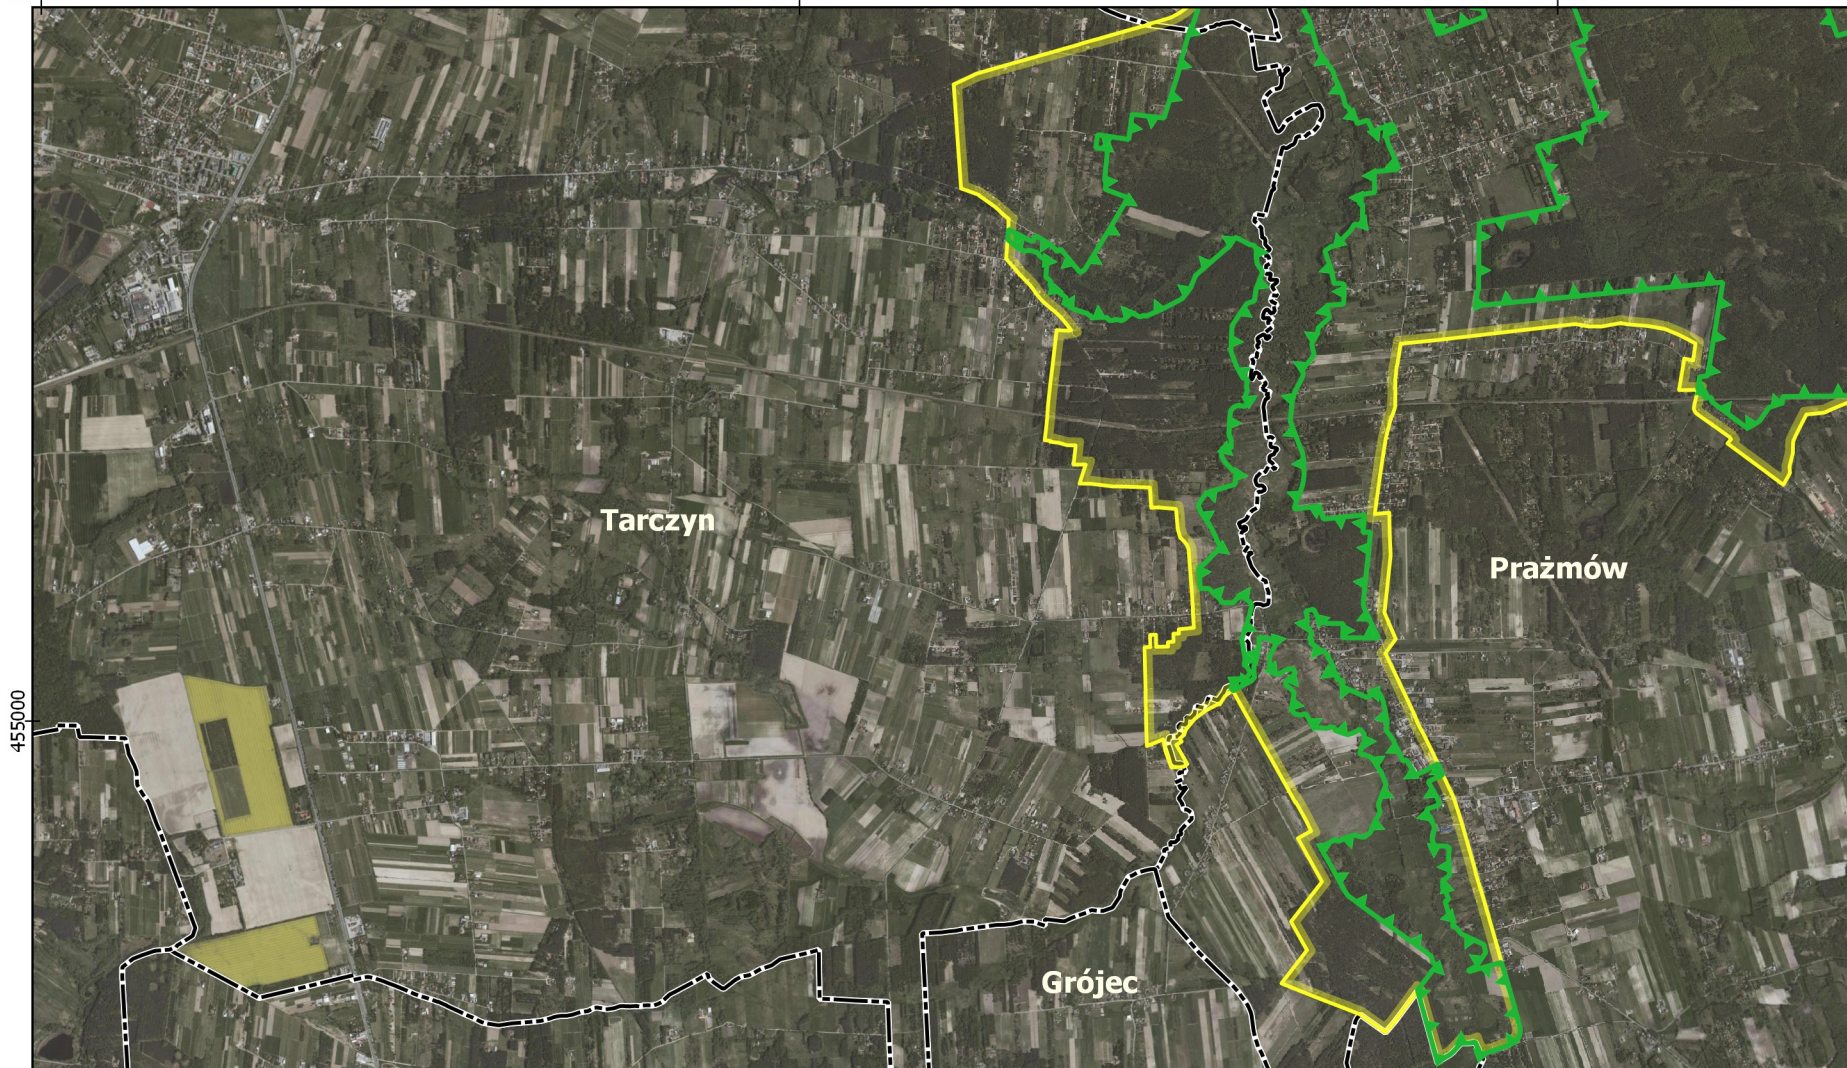

625000

630000

635000

455000

455000

**Chojnowski
Park Krajobrazowy**

Arkusz

4

Skala

0 0.5 1 km

Legenda

-  Granica Chojnowskiego Parku Krajobrazowego
-  Otulina Chojnowskiego Parku Krajobrazowego

 Granice gmin

 **Nów** Nazwy gmin

 Ortofotomapa

625000